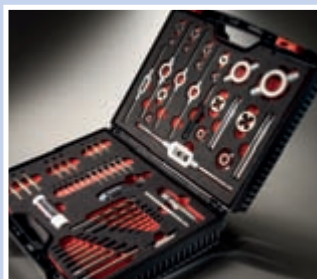

EXACT
PRÄZISIONSWERKZEUGE

Gewindeschneid-Sortiment GS61-E

Premium Koffer 61-teilig

Bestell-Nr.
17950601

HSS-E
249,00 €

Alle Preise in Euro ohne MwSt. per Stück,
sofern nicht anders angegeben.

Innovatives Produktdesign

Optimierte Werkzeugkonfiguration

Herausnehmbare Inlays

Bequeme Handhabung

KOFFERINHALT

VORTEILE

- 61-teiliges Premium Gewindeschneid-Sortiment
- Optimiertes Werkzeugkonzept
- Innovatives Produktdesign
- 2-farbiges „Tool-Control-System“
- Schaumstoffinlays herausnehmbar zur Ablage in Regal-/ Werkstattwagen-Systeme
- Koffer rutschsicher und stapelbar
- Detaillierte Produktbeschreibung
- Ausführungsvarianten HSS & HSS-E
- Hervorragendes Preis-/Leistungsverhältnis