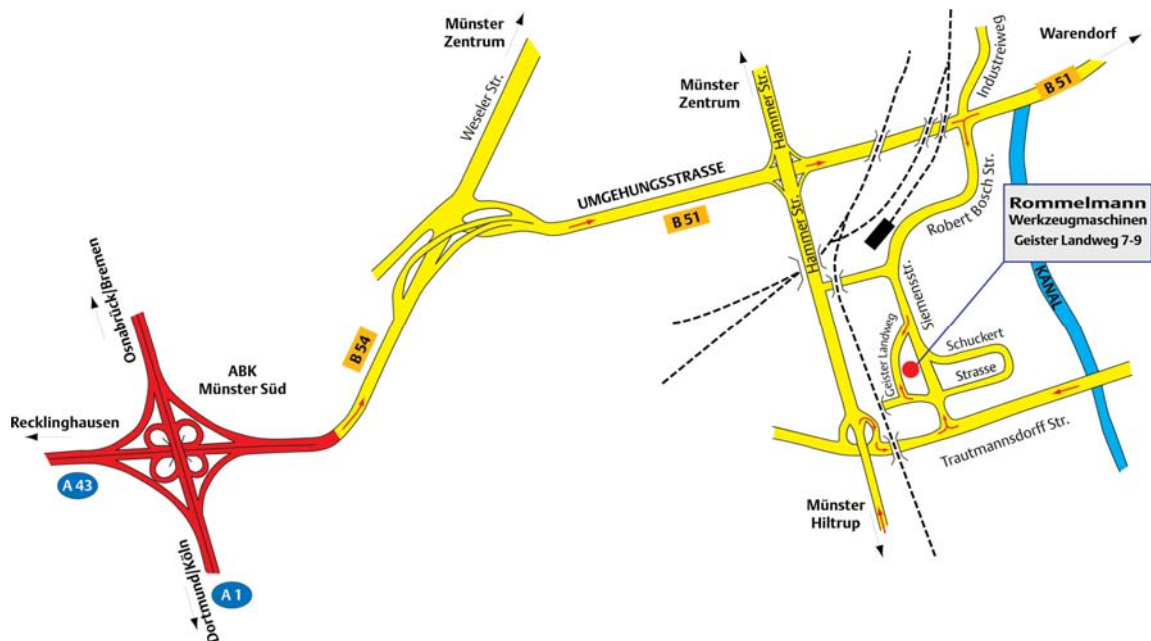

Kontaktdaten mit Wegbeschreibung

Ansprechpartner:

Herr Günter Rommelmann
Herr Andreas Schulze

Tel.: 0251 76002-20

Tel.: 0251 76002-30

Fax: 0251 76002-50

Email: aschulze@rommelmann.com

Anschrift:

Geister Landweg 7-9
48153 Münster